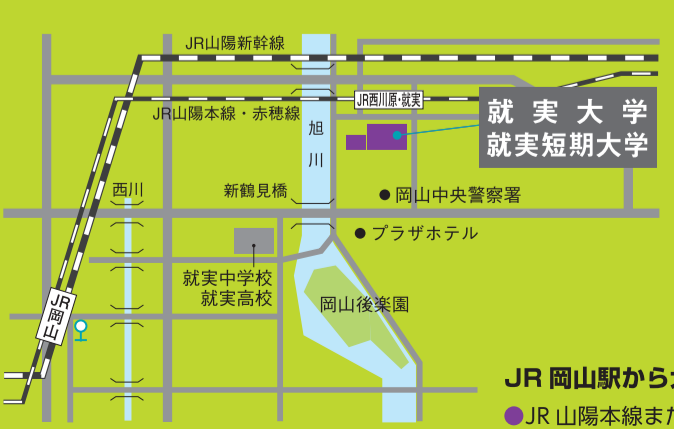

手あそび

パネルシアター

伝承あそび

新聞シャワー

●公演(前半)  
手あそび、パネルシアター  
リズム体操、オペレッタ

●交流広場(後半)  
新聞シャワー、伝承あそび  
運動あそび、身長・体重測定コーナー  
ダンボールハウス、お絵描き、手作りおもちゃなど

in  
就実短期大学  
体育館2階アリーナ  
入場無料  
(予約不要)

みんなで楽しく♪ド・レ・ミ・ファ・ソ!! テーマは、『音楽』 おじいちゃん、おばあちゃんもぜひ、お越してください!

アクセスマップ

学内マップ

JR 岡山駅から大学までのアクセス  
●JR 山陽本線または赤穂線で3分、「西川原・就実」駅下車 徒歩1分

就実やんちゃキッズ ~きてみてあそぼうでえ~

主催: 就実短期大学 幼児教育学科  
子育て支援ボランティアグループ

お問い合わせ先 〒703-8516 岡山市中区西川原 1-6-1  
Tel. 086-271-8121 (学生支援課分室) Fax. 086-271-8122