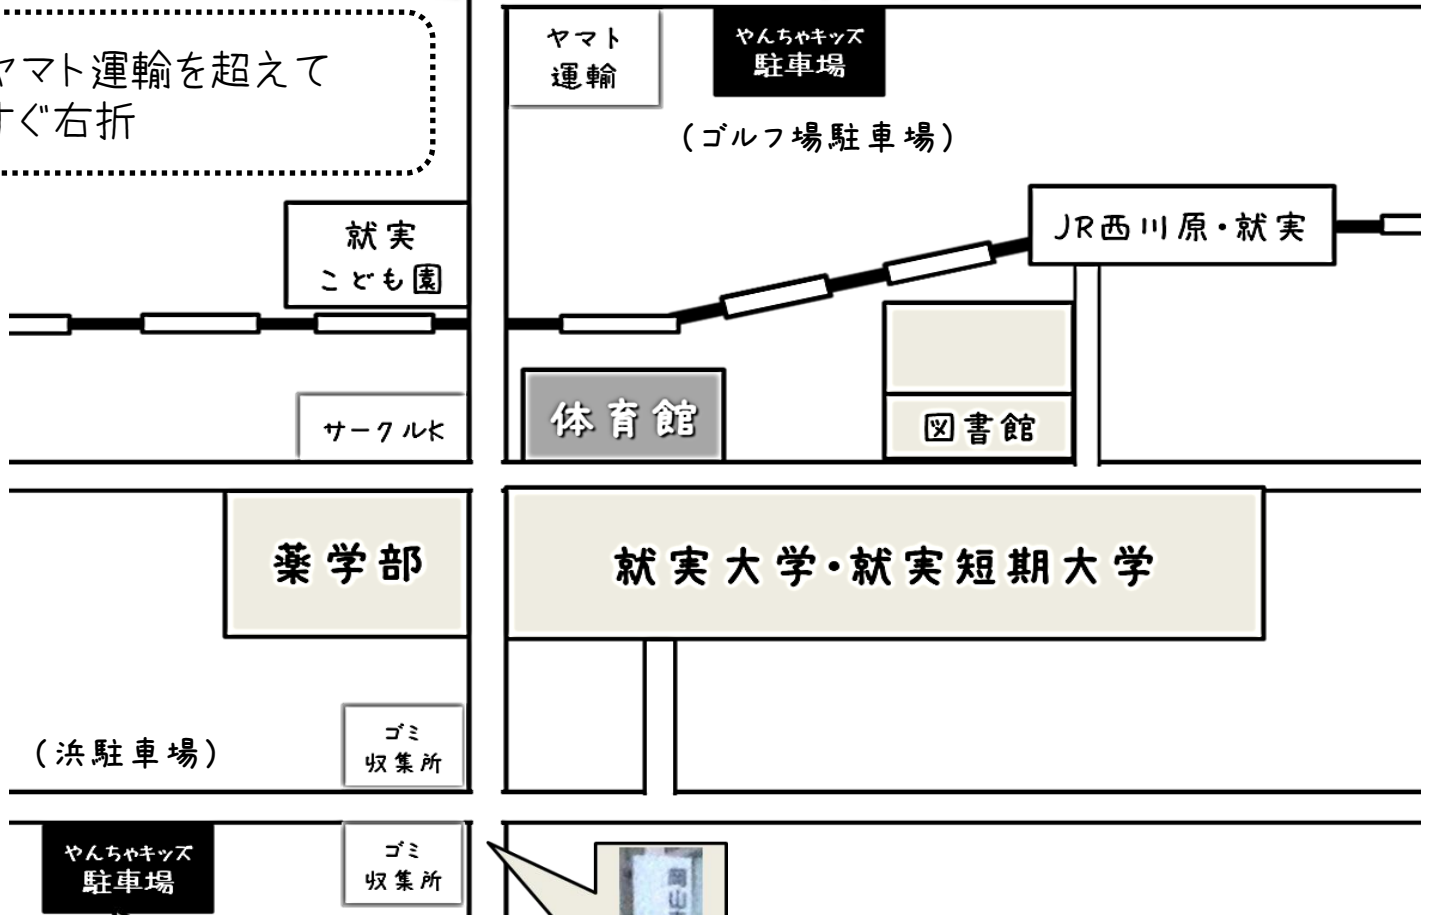

就実やんちゃキッズ 駐車場案内図

ヤマト運輸を超えて
すぐ右折

「宇野分室」の看板があります。

駐車場には
「就実大学所有地」
と看板が掲げてあります。

- ・校舎新設のため、当面やんちゃキッズ駐車場は上記の2箇所になります。
- ・駐車場内でのトラブル・事故については、一切責任を負いません。
- ・駐車場案内の学生は、運転免許を取得していない者、交通整理を熟知していない者があたっていている場合もあります。ご了承のうえ、交通マナーを守って、整列駐車のご協力をよろしくお願いします。