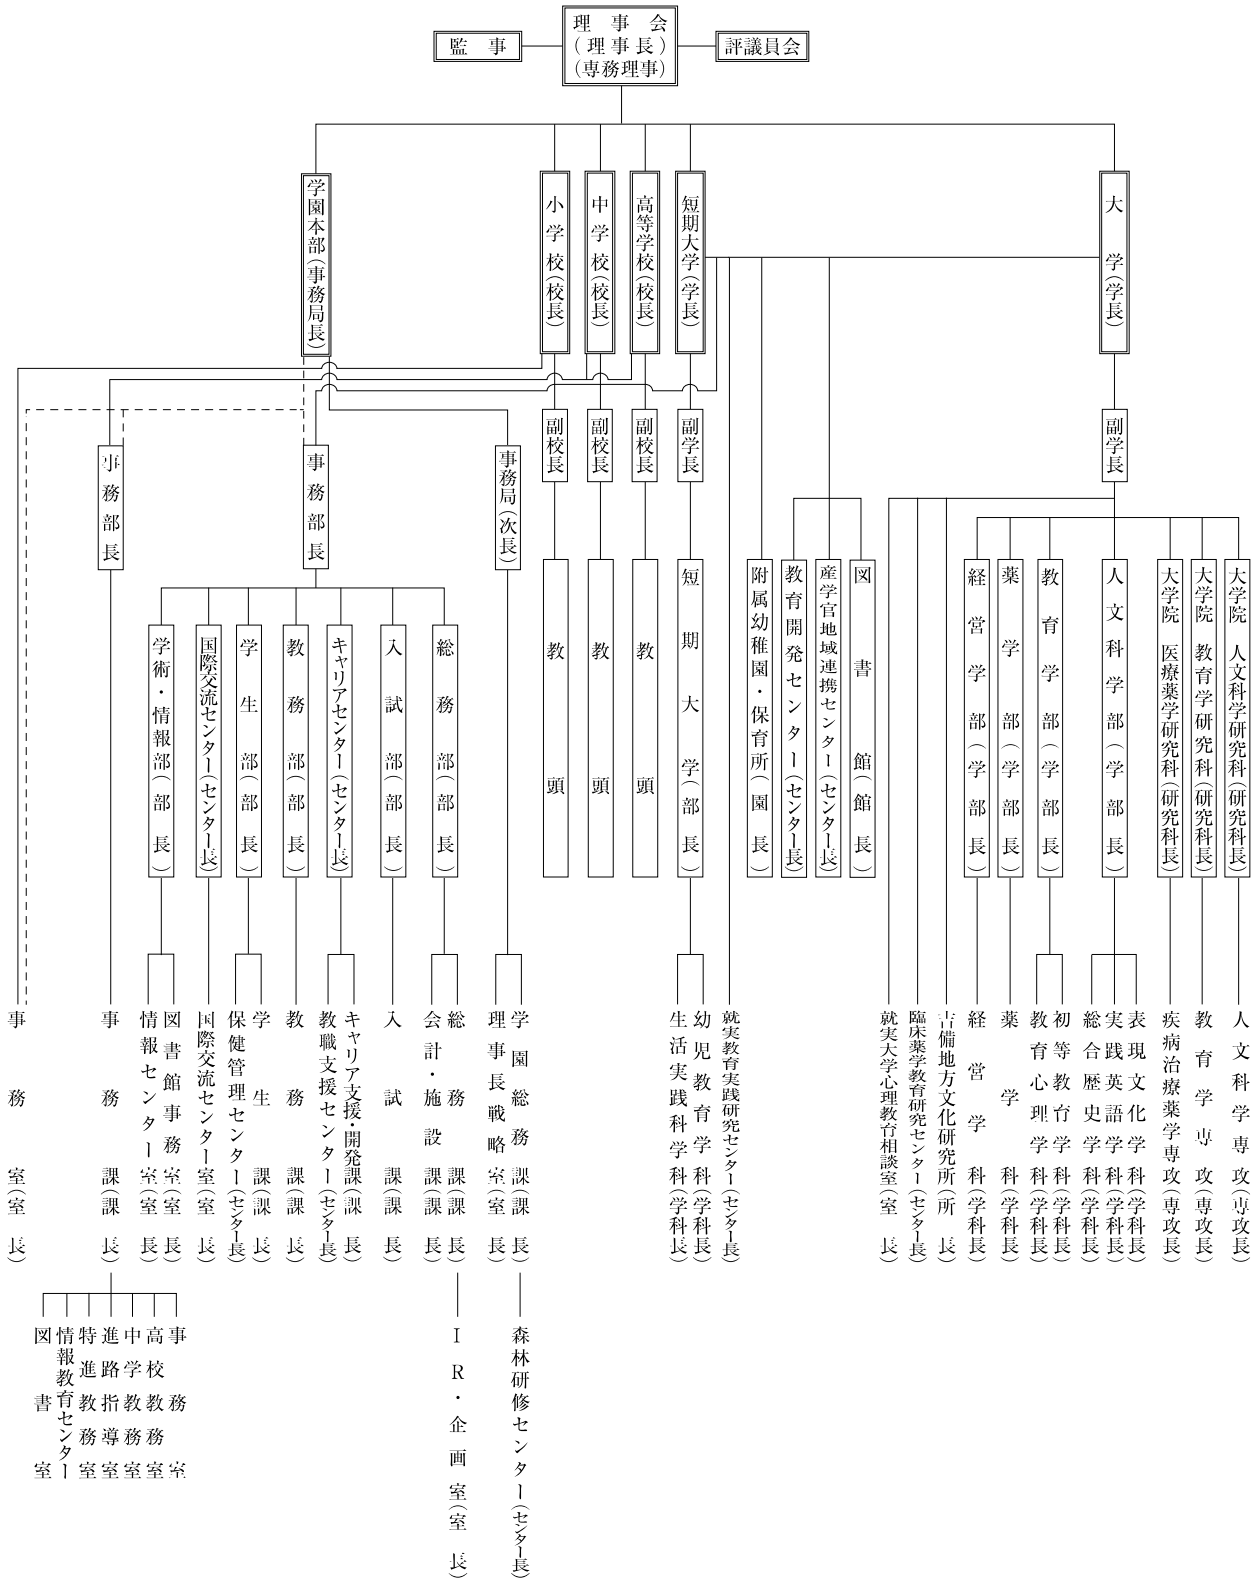

学園組織表

事務室 (室長)
 情報教育センター
 特進教育センター
 進路指導室
 中学校教務室
 高等学校教務室

森林研修センター (センター長)
 I R・企画室 (室長)