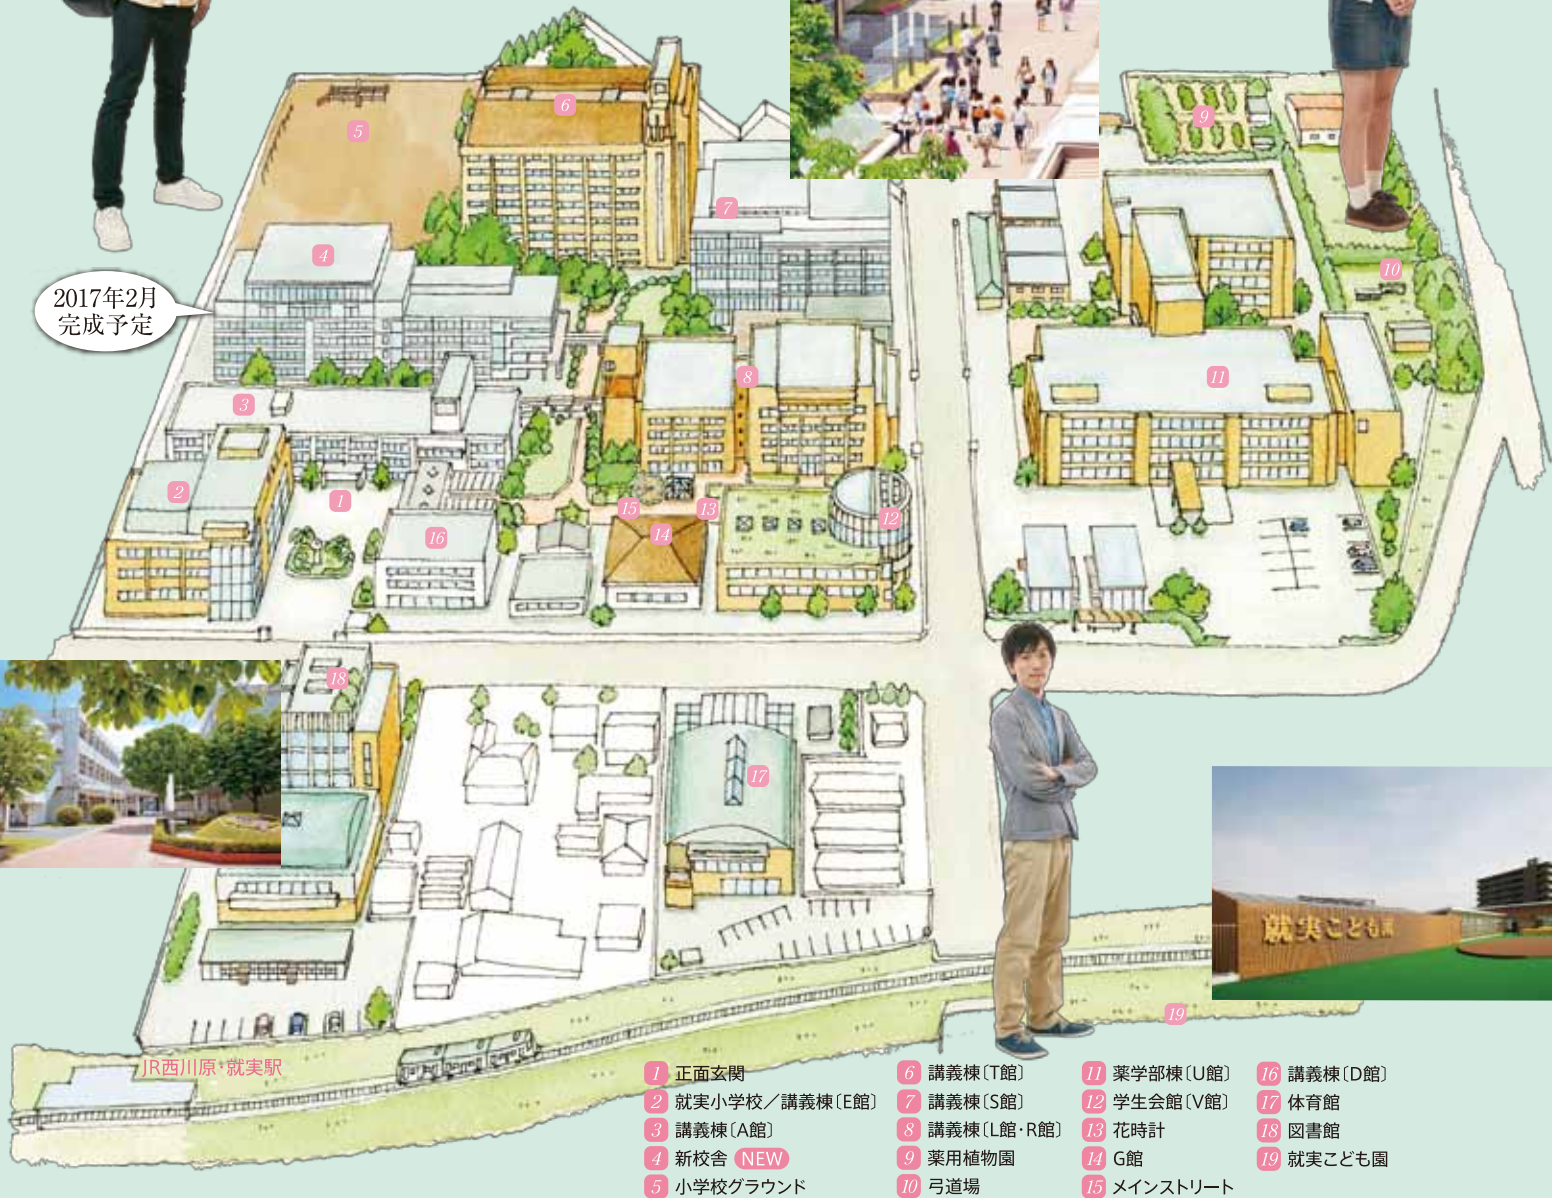

# Campus Life

## 学園生活を豊かにする自慢のキャンパス

就実には、キャンパスライフを豊かにする環境が多彩に整っています。  
 学びを深める先進的な施設・設備はもちろん、学生同士がなごやかに交流したり、  
 それぞれスポーツや“好きなこと”を楽しめる施設が目白押し。  
 いつでも、どこでも、学生たちの笑顔があふれています。

2017年2月  
完成予定

- |                  |              |             |            |
|------------------|--------------|-------------|------------|
| 1 正面玄関           | 6 講義棟(T館)    | 11 薬学部棟(U館) | 16 講義棟(D館) |
| 2 就実小学校/講義棟(E館)  | 7 講義棟(S館)    | 12 学生会館(V館) | 17 体育館     |
| 3 講義棟(A館)        | 8 講義棟[L館・R館] | 13 花時計      | 18 図書館     |
| 4 新校舎 <b>NEW</b> | 9 薬用植物園      | 14 G館       | 19 就実こども園  |
| 5 小学校グラウンド       | 10 弓道場       | 15 メインストリート |            |

## 6 講義棟 [T館]

時計台が特徴的な建物です。キャンパスの南に位置し、講義室の他、音楽教室やダンス教室、ピアノ練習室、調理実習室など、実技を修得する施設も多彩に揃っています。

講義室 / 音楽ホール / 音楽教室 / ダンス教室 / ピアノ練習室 / 調理実習室

## 8 講義棟 [L館 R館]

いつでも自由にパソコンを使用できるL館の学生ホールは、学生たちの憩いの場。R館には学生課・キャリアセンター、教務課、国際交流センターなどがあり、学生支援の拠点として充実のキャンパスライフをサポートしています。

学生ホール / 大講義室 / 大学院研究室